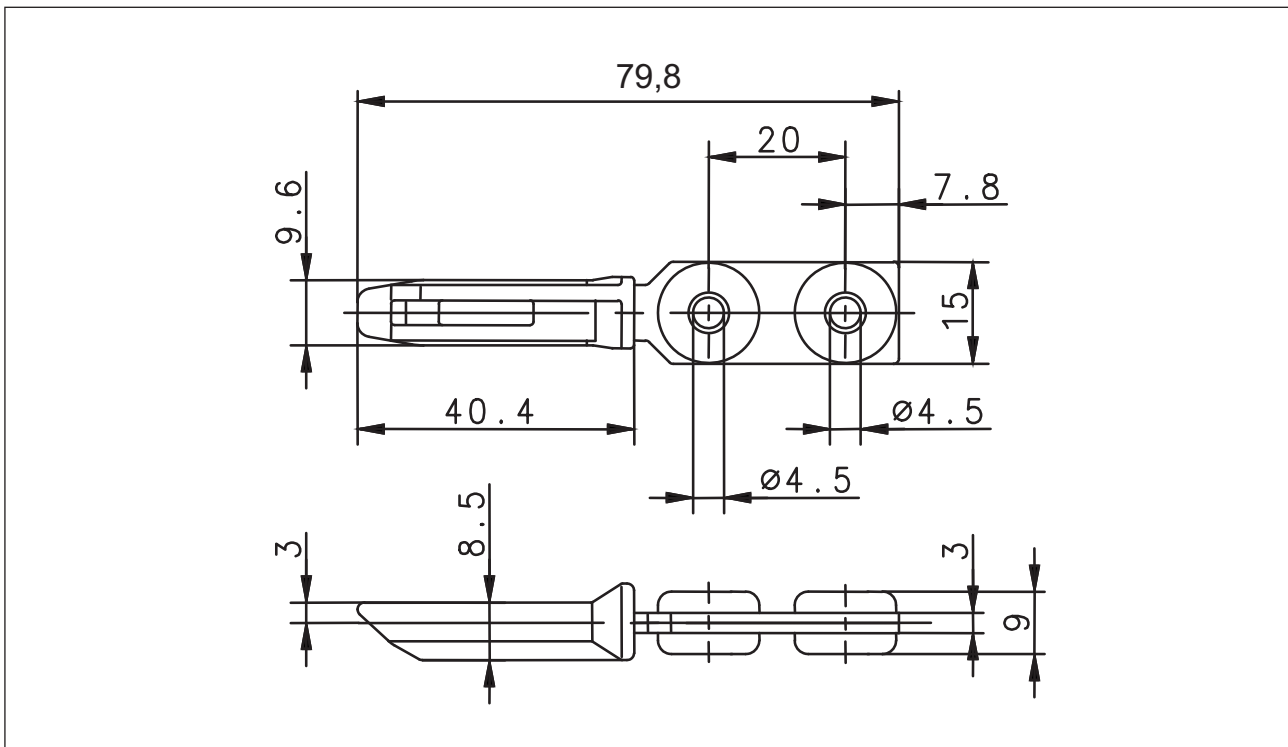

## Betätiger

Baureihe für Sicherheitsschalter (SLK, SLM, ENK-VTU, ENM2-VTW)

Typbezeichnung **BETÄTIGER A1 KPL.**

Artikelnummer **3911702228**

### Mechanische Daten

Betätiger		Stahl/PA
Mindestbetätigungsradius	$R_{min}$	400 mm