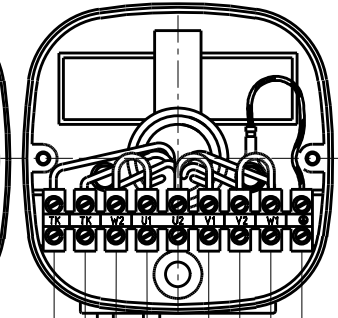

SUCKING  
 AIRFLOW DIRECTION  
 SMER ZRAKA

Standardna vezava je TRIKOT  $\Delta$   
 V primeru vezave ZVEZDA  $\gamma$   
 glej nalepko v pokrovu  
 Standard connection scheme is DELTA  $\Delta$   
 If required STAR  $\gamma$  see the  
 connection diagram in the cover

BELA-WHITE  
 BELA-WHITE  
 ORANŽNA-ORANGE  
 RJAVA-BROWN  
 RDEČA-RED  
 MODRA-BLUE  
 SIVA-GRAY  
 ČRNA-BLACK  
 RU/ZE-YE/GR

**HIMA** MADE IN SLOVENIA **CE** DATE  
 R13R-6330HA-6T2-7042  
 3~400V D/Y 50Hz 600/380W 1,25/0,65A  
 870/640RPM cos  $\phi$  0,70 IP54 INS.CL.F TH.PROT.  
 ROT. 0313-4-1147