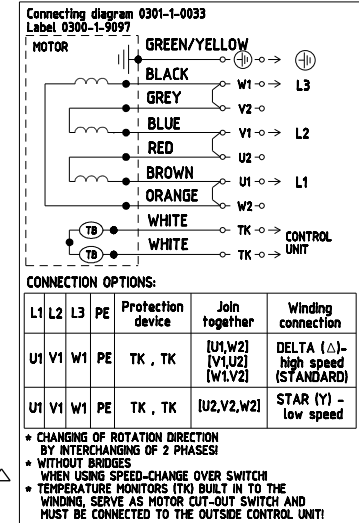

SUCKING  
 AIRFLOW DIRECTION  
 SMER ZRAKA

Standardna vezava je TRIKOT  $\Delta$   
 V primeru vezave ZVEZDA  $\gamma$   
 glej nalepko v pokrovu  
 Standard connection scheme is DELTA  $\Delta$   
 If required STAR  $\gamma$  see the  
 connection diagram in the cover

BELA-WHITE  
 BELA-WHITE  
 ORANŽNA-ORANGE  
 RJAVA-BROWN  
 RDEČA-RED  
 MODRA-BLUE  
 SIVA-GRAY  
 ČRNA-BLACK  
 RU/ZE-YE/GR

**HIMA** MADE IN SLOVENIA **CE** DATE  
 R13R-6330HA-6T2-7042  
 3~400V D/Y 50Hz 600/380W 1,25/0,65A  
 870/640RPM cos  $\phi$  0,70 IP54 INS.CL.F TH.PROT.  
 ROT. 0313-4-1147