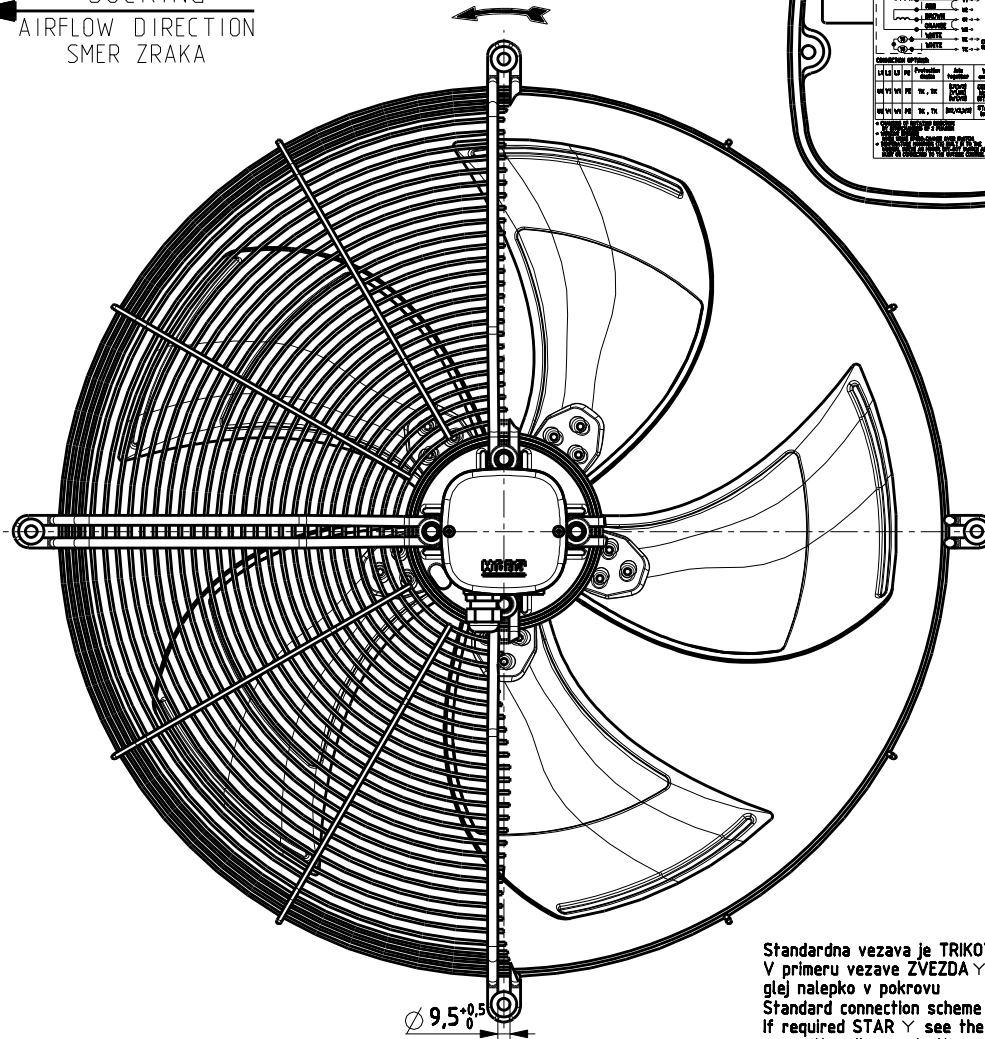

SUCKING  
 AIRFLOW DIRECTION  
 SMER ZRAKA

Standardna vezava je TRIKOT  $\Delta$   
 V primeru vezave ZVEZDA  $\gamma$   
 glej nalepko v pokrovu  
 Standard connection scheme is DELTA  $\Delta$   
 If required STAR  $\gamma$  see the  
 connection diagram in the cover

BELA-WHITE  
 BELA-WHITE  
 ORANŽNA-ORANGE  
 RJAVA-BROWN  
 RDEČA-RED  
 MODRA-BLUE  
 SIVA-GRAY  
 ČRNA-BLACK  
 RU/ZE-YE/GR

**HIMA** MADE IN SLOVENIA **CE** DATE  
 R13R-6330HA-6T2-7042  
 3~400V D/Y 50Hz 600/380W 1,25/0,65A  
 870/640RPM cos  $\phi$  0,70 IP54 INS.CL.F TH.PROT.  
 ROT. 0313-4-1147