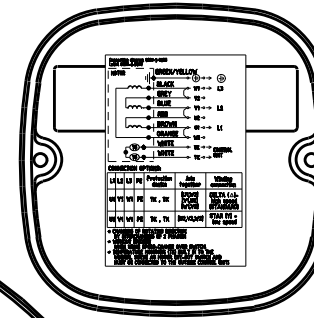

SUCKING  
 AIRFLOW DIRECTION  
 SMER ZRAKA

Standardna vezava je TRIKOT  $\Delta$   
 V primeru vezave ZVEZDA  $\gamma$   
 glej nalepko v pokrovu  
 Standard connection scheme is DELTA  $\Delta$   
 If required STAR  $\gamma$  see the  
 connection diagram in the cover

BELA-WHITE  
 BELA-WHITE  
 ORANŽNA-ORANGE  
 RJAVA-BROWN  
 RDEČA-RED  
 MODRA-BLUE  
 SIVA-GRAY  
 ČRNA-BLACK  
 RU/ZE-YE/GR

**HIMA** MADE IN SLOVENIA **CE** DATE  
 R13R-6330HA-6T2-7042  
 3~400V D/Y 50Hz 600/380W 1,25/0,65A  
 870/640RPM cos  $\phi$  0,70 IP54 INS.CL.F TH.PROT.  
 ROT. 0313-4-1147