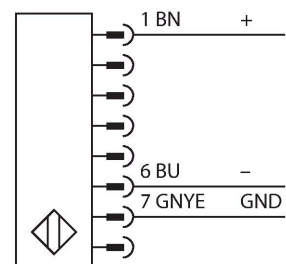

SLPCE25-830P8

Personenschutz Lichtvorhang – Sender kaskadierbar

Technische Daten

Typ	SLPCE25-830P8
Ident-No.	3083613
Optische Daten	
Funktion	Lichtvorhang
Lichtart	IR
Wellenlänge	850 nm
Optische Auflösung	25 mm
Reichweite	100...7000 mm
Überwachungsfeldhöhe	830 mm
Anzahl der Strahlen	42
Mit Mutingfunktion	Nein
Scan Code	Einstellbar
Elektrische Daten	
Betriebsspannung	20...28 VDC
Restwelligkeit	< 10 % U_{ss}
DC Bemessungsbetriebsstrom	≤ 60 mA
Stromaufnahme unbetätigt	≤ 60 mA
Leerlaufstrom	≤ 100 mA
Kurzschlusschutz	ja
Verpolungsschutz	ja
Ansprechzeit typisch	< 14 ms
Ausblendung möglich	Ja
Mechanische Daten	
Bauform	Quader, EZ-Screen LP
Abmessungen	26 x 28 x 829 mm
Gehäusewerkstoff	Metall, AL, Gelber Polyester

Merkmale

- Kabel mit Steckverbinder, 300 mm, M12x1, 8-polig
- Verbindung zu kaskadierten Teilnehmern über DEE2R-8...
- Schutzart IP65
- Flaches Gehäuse ohne Blindzone
- Einstellung des Scan Codes über DIP-Schalter
- Betriebsspannung: 24 VDC ± 15 %
- Auflösung 25 mm
- Überwachungsfeldhöhe 830 mm (L1)
- Personenschutzart Cat 4, PL e nach EN ISO 13849-1:2008
- Typ 4 nach IEC 61496-1,-2
- SIL 3 nach IEC 61508

Anschlussbild

Technische Daten

Linse	Kunststoff, Acryl
Kaskadierbar	Ja
Elektrischer Anschluss	Kabel mit Steckverbinder, M12 x 1, 300 m
Aderzahl	8
Umgebungstemperatur	0...+55 °C
Schutzart	IP65
Betriebsspannungsanzeige	LED, grün
Schaltzustandsanzeige	2-Farben-LED, rot
Tests/Zulassungen	
Vibrationsfestigkeit	10-55 Hz bei 0,35 mm
Schockprüfung	10 g bei 16 ms (6000 Zyklen)
Zulassungen	CE, cTUVus, PL e nach EN ISO 13849-1:2008, SIL 3 nach IEC 61508

Maßbild	Typ	Ident-No.	
	DEE2R-88D	3094306	Anschlusskabel, PVC, gelb, Länge: 2.44 m, Kupplung, M12 x 1, 8-polig, auf Stecker, M12 x 1, 8-polig