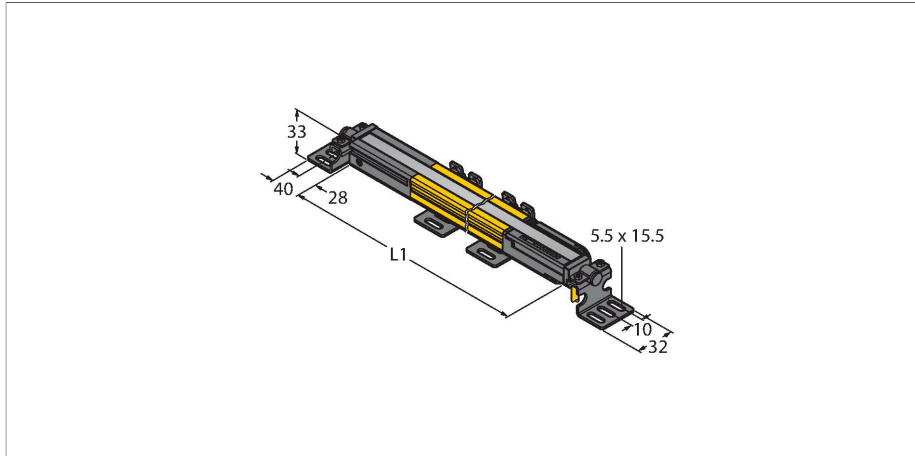

SLPCE25-830P8

Personenschutz Lichtvorhang – Sender kaskadierbar

Technische Daten

Typ	SLPCE25-830P8
Ident-No.	3083613
Optische Daten	
Funktion	Lichtvorhang
Lichtart	IR
Wellenlänge	850 nm
Optische Auflösung	25 mm
Reichweite	100...7000 mm
Überwachungsfeldhöhe	830 mm
Anzahl der Strahlen	42
Mit Mutingfunktion	Nein
Scan Code	Einstellbar
Elektrische Daten	
Betriebsspannung	20...28 VDC
Restwelligkeit	< 10 % U_{ss}
DC Bemessungsbetriebsstrom	≤ 60 mA
Stromaufnahme unbetätigt	≤ 60 mA
Leerlaufstrom	≤ 100 mA
Kurzschlusschutz	ja
Verpolungsschutz	ja
Ansprechzeit typisch	< 14 ms
Ausblendung möglich	Ja
Mechanische Daten	
Bauform	Quader, EZ-Screen LP
Abmessungen	26 x 28 x 829 mm
Gehäusewerkstoff	Metall, AL, Gelber Polyester

Merkmale

- Kabel mit Steckverbinder, 300 mm, M12x1, 8-polig
- Verbindung zu kaskadierten Teilnehmern über DEE2R-8...
- Schutzart IP65
- Flaches Gehäuse ohne Blindzone
- Einstellung des Scan Codes über DIP-Schalter
- Betriebsspannung: 24 VDC ± 15 %
- Auflösung 25 mm
- Überwachungsfeldhöhe 830 mm (L1)
- Personenschutzart Cat 4, PL e nach EN ISO 13849-1:2008
- Typ 4 nach IEC 61496-1,-2
- SIL 3 nach IEC 61508

Anschlussbild

Technische Daten

Linse	Kunststoff, Acryl
Kaskadierbar	Ja
Elektrischer Anschluss	Kabel mit Steckverbinder, M12 x 1, 300 m
Aderzahl	8
Umgebungstemperatur	0...+55 °C
Schutzart	IP65
Betriebsspannungsanzeige	LED, grün
Schaltzustandsanzeige	2-Farben-LED, rot
Tests/Zulassungen	
Vibrationsfestigkeit	10-55 Hz bei 0,35 mm
Schockprüfung	10 g bei 16 ms (6000 Zyklen)
Zulassungen	CE, cTUVus, PL e nach EN ISO 13849-1:2008, SIL 3 nach IEC 61508

Maßbild	Typ	Ident-No.	
	DEE2R-88D	3094306	Anschlusskabel, PVC, gelb, Länge: 2.44 m, Kupplung, M12 x 1, 8-polig, auf Stecker, M12 x 1, 8-polig