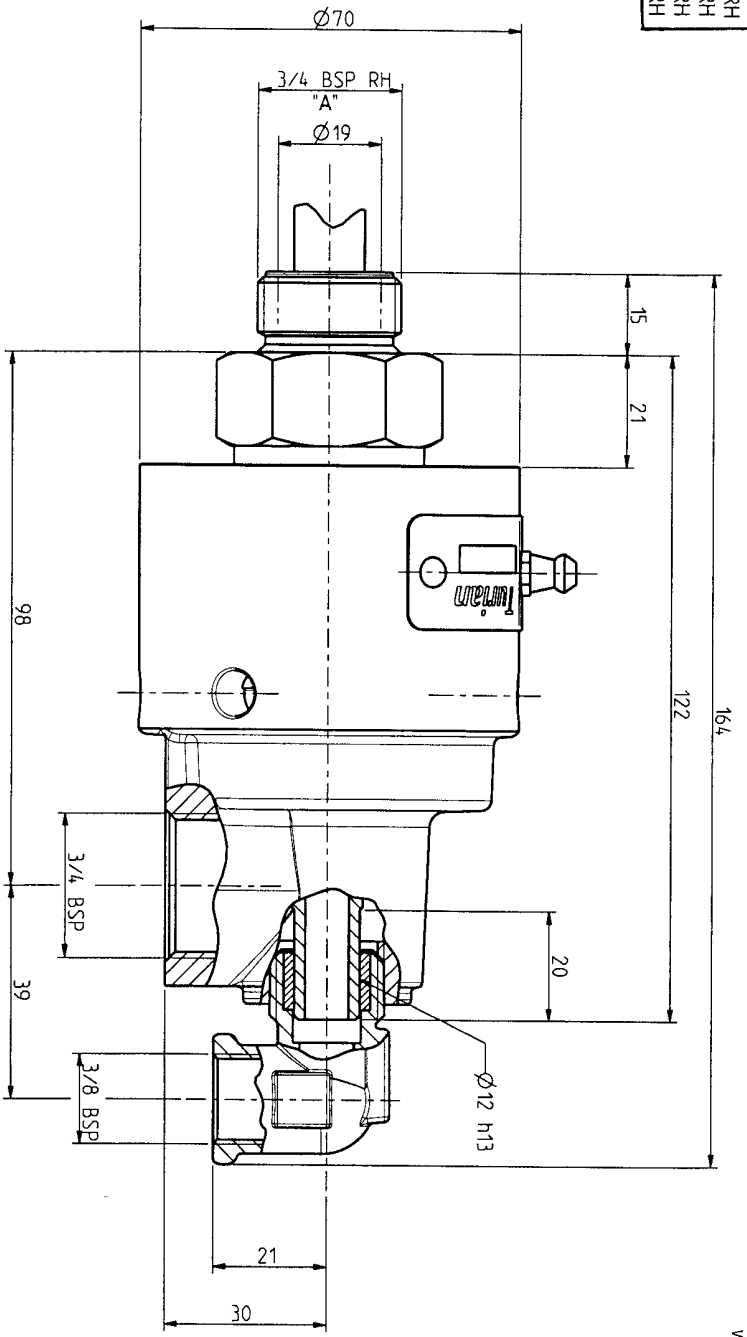

TURIAN in Deutschland: MOEBIUS GmbH, Im Herrngarten 24

D-65527 Niederrhausen

Tel.: +49-6127-78544, Fax: -78549

Email: info@moebius-niederrhausen.de

Web: www.moebius-niederrhausen.de

Option mit anderem Rotorgewinde "A":
 Option with other rotor thread "A":
 GR 20 R-100 RH: A = 3/4" NPT RH
 GR 20 R-200 RH: A = 1"-14 UNS RH
 GR 20 R-400 RH: A = M22x1,5 RH
 GR 20 R-401 RH: A = M27x1,5 RH
 GR 20 R-402 RH: A = M35x1,5 RH

TARGHETTA	GR 20 R-RH
D	40 BAR
T	170 °C
N	1000 RPM

GR 20 R-RH

SIPHON TUBE NOT INCLUDED

5	quantità		PIUGOSITA' μm
4			Ra = 0,2
3	smussi	0,3 mm	Ra = 0,8
2	spigoli		Ra = 3,2
1	trattamento		Ra = 7,2
	descrizione modifica	data	firma

materiale	componente	modello
	GR-20-R-ASS	GR 20 R
data	27-04-05	scala
firma		1,000
	TOLLERANZA GENERALE	
	DI LAVORAZIONE	
	MM 5/100	
	GRASSIATURE	
	INIEZIONE	
	INIEZIONE	
	INIEZIONE	
	INIEZIONE	

TURIAN
 Castellanza

N° disegno: GIUNTO 3/4" GAS
 8236 A